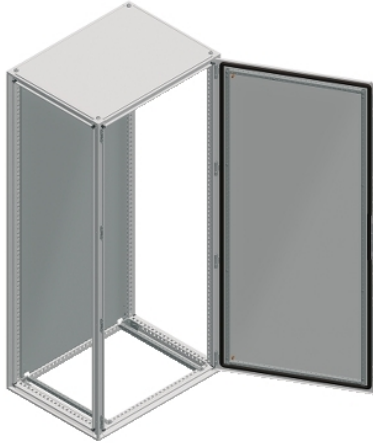

Product data sheet

Characteristics

NSYSF20880

Spacial SF omara brez montažne plošče - sestavljena - 2000 x 800 x 800 mm

Predstavitev

Skupina izdelkov	Spacial
Extended range	Spacial SF
Application	Večnamenski
Izdelek ali sestavni del	Primerna omara
Nominalna višina omare	2000 Mm
Nominalna širina omare	800 Mm
Nominalna globina omare	800 Mm
Montaža omare	Stoječe
Sestava naprave	2 Drsne letve 4 Nosilec namestitvene plošče 1 structure 1 Vrata 1 Zaklepni sistem z ročico Vrata 1 Zadnja plošča 1 Streha

Komplementarno

Strukturni tip	Plošče in vrata, vgrajena v strukturo Oblikovan iz ene sekcije Perforirana struktura z naklonom 25 mm Vertikalni stebrički, povezani z zgornjim in spodnjim okvirjem
Tip vrat	Navaden Spredej
Število vrat	Spredej 1
Odpiranje vrat na strani	Reverzibilen 120 °)
Tip ključavnice	4-kratna ključavnica, ročica s 5-mm vložkom dvojne zbiralke Prednja vrata
Opis montažne plošče	Brez montažne plošče
Type of gland plate	Brez plošče kableske tesnilke
Dostopnost za delovanje	Strani omare Spredej Zadaj
Odstranljivi deli	Vrata Z vijaki Tečaj Zadnja plošča Z vijaki Streha Z vijaki Nosilec namestitvene plošče Z vijaki Drsna letev Z vijaki
Material	Okvir Galvanizirano jeklo Stebrički Galvanizirano jeklo Door: sheet steel Plošče Jeklena pločevina Tečaj Zamak Ročica Poliamid 6 s 30 % steklenih vlaken
Površinska obdelava	Epoxy-polyester powder
Barva	Omara Siva RAL 7035) Ročica Črna RAL 9005)
Teža izdelka	109 Kg