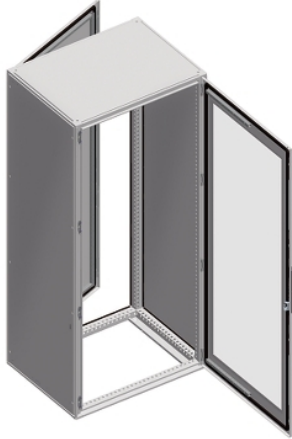

Product data sheet

Characteristics

NSYSF20880E

Elektronska omara Spacial SF - sestavljena -
2000 x 800 x 800 mm

Predstavitev

Skupina izdelkov	Spacial
Extended range	Spacial SF-E
Application	Elektronski
Izdelek ali sestavni del	Primerna omara
Nominalna višina omare	2000 Mm
Nominalna širina omare	800 Mm
Nominalna globina omare	800 Mm
Montaža omare	Stoječe
Sestava naprave	1 structure 1 Zaklepni sistem z ročico Vrata 1 Streha 2 Vrata Spredaj in zadaj 2 Stranice

Komplementarno

Strukturni tip	Vertikalni stebrički, povezani z zgornjim in spodnjim okvirjem Oblikovan iz ene sekcije Perforirana struktura z naklonom 25 mm Plošče in vrata, vgrajena v strukturo
Tip vrat	Navaden Spredaj Zastekljena Zadaj
Število vrat	Spredaj in zadaj 2
Odpiranje vrat na strani	Reverzibilen (120 °)
Tip ključavnice	4-kratna ključavnica, ročica s 5-mm vložkom dvojne zbiralke Prednja in zadnja vrata
Opis montažne plošče	Brez montažne plošče
Type of gland plate	Brez plošče kableske tesnilke
Dostopnost za delovanje	Zadaj Spredaj Strani omare
Odstranljivi deli	Vrata Z vijaki Tečaj Streha Z vijaki Stranski panel Z vijaki
Material	Okvir Galvanizirano jeklo Stebrički Galvanizirano jeklo Door: sheet steel Plošče Jeklena pločevina Tečaj Zamak Ročica Poliamid 6 s 30 % steklenih vlaken
Površinska obdelava	Epoxy-polyester powder
Barva	Omara Šiva RAL 7035) Ročica Črna RAL 9005)

Okolje

Standardi	IEC 62208
IP stopnja zaščite	IP55 conforming to IEC 60529
IK stopnja zaščite	IK08 IEC 62262 Prozornih vrat) IK10 IEC 62262 Navadnih vrat)

Embalažna enota

Teža embalaže 1	135,000 Kg
Višina embalaže 1	2130,000 Mm
Širina embalaže 1	845,000 Mm
Dolžina embalaže 1	890,000 Mm