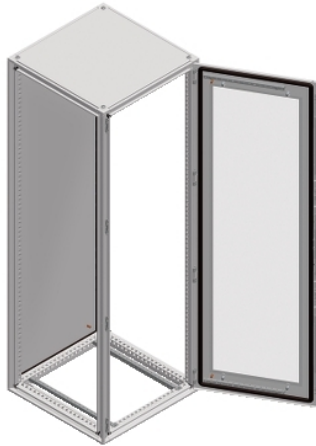

NSYSF20880T

Glazirana vrata omare Spacial SF - sestavljena
- 2000 x 800 x 800 mm

Predstavitev

Skupina izdelkov	Spacial
Extended range	Spacial SF
Application	Večnamenski
Izdelek ali sestavni del	Primerna omara
Nominalna višina omare	2000 Mm
Nominalna širina omare	800 Mm
Nominalna globina omare	800 Mm
Montaža omare	Stoječe
Sestava naprave	2 Drsne letve 4 Nosilec namestitvene plošče 1 structure 1 Vrata 1 Zaklepni sistem z ročico Vrata 1 Zadnja plošča 1 Streha

Komplementarno

Strukturni tip	Oblikovan iz ene sekcije Perforirana struktura z naklonom 25 mm Plošče in vrata, vgrajena v strukturo Vertikalni stebrički, povezani z zgornjim in spodnjim okvirjem
Tip vrat	Zastekljena Spredej
Število vrat	Spredej 1
Odpiranje vrat na strani	Reverzibilen 120 °)
Tip ključavnice	4-kratna ključavnica, ročica s 5-mm vložkom dvojne zbiralke Prednja vrata
Opis montažne plošče	Brez montažne plošče
Type of gland plate	Brez plošče kableske tesnilke
Dostopnost za delovanje	Spredej Strani omare Zadaj
Odstranljivi deli	Vrata Z vijaki Tečaj Zadnja plošča Z vijaki Streha Z vijaki Nosilec namestitvene plošče Z vijaki Drsna letev Z vijaki
Material	Okvir Galvanizirano jeklo Stebrički Galvanizirano jeklo Vrata Securit steklo Door: sheet steel Plošče Jeklena pločevina Tečaj Zamak Ročica Poliamid 6 s 30 % steklenih vlaken
Površinska obdelava	Epoxy-polyester powder
Barva	Omara Siva RAL 7035) Ročica Črna RAL 9005)
Teža izdelka	117,13 Kg