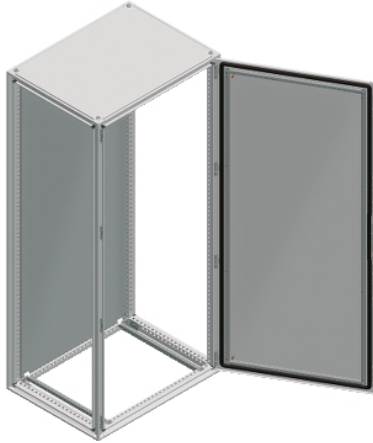

Product data sheet

Characteristics

NSYSF221060

Spacial SF omara brez montažne plošče - sestavljena - 2200 x 1000 x 600 mm

Predstavitev

Skupina izdelkov	Spacial
Extended range	Spacial SF
Application	Večnamenski
Izdelek ali sestavni del	Primerna omara
Nominalna višina omare	2200 Mm
Nominalna širina omare	1000 Mm
Nominalna globina omare	600 Mm
Montaža omare	Stoječe
Sestava naprave	2 Drsne letve 4 Nosilec namestitvene plošče 1 structure 1 Vrata 1 Zaklepni sistem z ročico Vrata 1 Zadnja plošča 1 Streha

Komplementarno

Strukturni tip	Plošče in vrata, vgrajena v strukturo Perforirana struktura z naklonom 25 mm Vertikalni stebrički, povezani z zgornjim in spodnjim okvirjem Oblikovan iz ene sekcije
Tip vrat	Navaden Spređaj
Število vrat	Spređaj 1
Odpiranje vrat na strani	Reverzibilen 120 °)
Tip ključavnice	4-kratna ključavnica, ročica s 5-mm vložkom dvojne zbiralke Prednja vrata
Opis montažne plošče	Brez montažne plošče
Type of gland plate	Brez plošče kableske tesnilke
Dostopnost za delovanje	Strani omare Zadaj Spređaj
Odstranljivi deli	Vrata Z vijaki Tečaj Zadnja plošča Z vijaki Streha Z vijaki Nosilec namestitvene plošče Z vijaki Drsna letev Z vijaki
Material	Okvir Galvanizirano jeklo Stebrički Galvanizirano jeklo Door: sheet steel Plošče Jeklena pločevina Tečaj Zamak Ročica Poliamid 6 s 30 % steklenih vlaken
Površinska obdelava	Epoxy-polyester powder
Barva	Omara Siva RAL 7035) Ročica Črna RAL 9005)
Teža izdelka	143,1 Kg