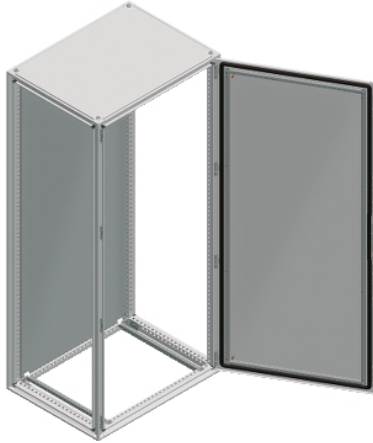

# NSYSF22660

Spacial SF omara brez montažne plošče - sestavljena - 2200 x 600 x 600 mm

### Predstavitev

Skupina izdelkov	Spacial
Extended range	Spacial SF
Application	Večnamenski
Izdelek ali sestavni del	Primerna omara
Nominalna višina omare	2200 Mm
Nominalna širina omare	600 Mm
Nominalna globina omare	600 Mm
Montaža omare	Stoječe
Sestava naprave	2 Drsne letve 4 Nosilec namestitvene plošče 1 structure 1 Vrata 1 Zaklepni sistem z ročico Vrata 1 Zadnja plošča 1 Streha

### Komplementarno

Strukturni tip	Perforirana struktura z naklonom 25 mm Oblikovan iz ene sekcije Plošče in vrata, vgrajena v strukturo Vertikalni stebrički, povezani z zgornjim in spodnjim okvirjem
Tip vrat	Navaden Spredaj
Število vrat	Spredaj 1
Odpiranje vrat na strani	Reverzibilen 120 °)
Tip ključavnice	4-kratna ključavnica, ročica s 5-mm vložkom dvojne zbiralke Prednja vrata
Opis montažne plošče	Brez montažne plošče
Type of gland plate	Brez plošče kableske tesnilke
Dostopnost za delovanje	Strani omare Zadaj Spredaj
Odstranljivi deli	Vrata Z vijaki Tečaj Zadnja plošča Z vijaki Streha Z vijaki Nosilec namestitvene plošče Z vijaki Drsna letev Z vijaki
Material	Okvir Galvanizirano jeklo Stebrički Galvanizirano jeklo Door: sheet steel Plošče Jeklena pločevina Tečaj Zamak Ročica Poliamid 6 s 30 % steklenih vlaken
Površinska obdelava	Epoxy-polyester powder
Barva	Omara Siva RAL 7035) Ročica Črna RAL 9005)
Teža izdelka	111,3 Kg