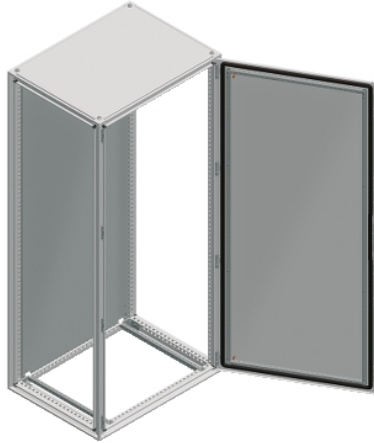

Product data sheet

Characteristics

NSYSF22680

Spacial SF omara brez montažne plošče - sestavljena - 2200 x 600 x 800 mm

Predstavitev

Skupina izdelkov	Spacial
Extended range	Spacial SF
Application	Večnamenski
Izdelek ali sestavni del	Primerna omara
Nominalna višina omare	2200 Mm
Nominalna širina omare	600 Mm
Nominalna globina omare	800 Mm
Montaža omare	Stoječe
Sestava naprave	2 Drsne letve 4 Nosilec namestitvene plošče 1 structure 1 Vrata 1 Zaklepni sistem z ročico Vrata 1 Zadnja plošča 1 Streha

Komplementarno

Strukturni tip	Oblikovan iz ene sekcije Vertikalni stebrički, povezani z zgornjim in spodnjim okvirjem Plošče in vrata, vgrajena v strukturo Perforirana struktura z naklonom 25 mm
Tip vrat	Navaden Spredej
Število vrat	Spredej 1
Odpiranje vrat na strani	Reverzibilen (120 °)
Tip ključavnice	4-kratna ključavnica, ročica s 5-mm vložkom dvojne zbiralke Prednja vrata
Opis montažne plošče	Brez montažne plošče
Type of gland plate	Brez plošče kableske tesnilke
Dostopnost za delovanje	Strani omare Spredej Zadaj
Odstranljivi deli	Vrata Z vijaki Tečaj Zadnja plošča Z vijaki Streha Z vijaki Nosilec namestitvene plošče Z vijaki Drsna letev Z vijaki
Material	Okvir Galvanizirano jeklo Stebrički Galvanizirano jeklo Door: sheet steel Plošče Jeklena pločevina Tečaj Zamak Ročica Poliamid 6 s 30 % steklenih vlaken
Površinska obdelava	Epoxy-polyester powder
Barva	Omara Siva RAL 7035) Ročica Črna RAL 9005)
Teža izdelka	116,6 Kg