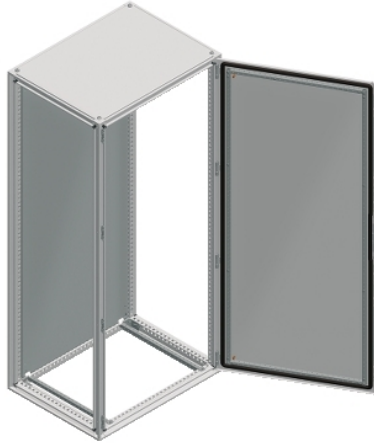

Product data sheet

Characteristics

NSYSF22860

Spacial SF omara brez montažne plošče - sestavljena - 2200 x 800 x 600 mm

Predstavitev

Skupina izdelkov	Spacial
Extended range	Spacial SF
Application	Večnamenski
Izdelek ali sestavni del	Primerna omara
Nominalna višina omare	2200 Mm
Nominalna širina omare	800 Mm
Nominalna globina omare	600 Mm
Montaža omare	Stoječe
Sestava naprave	2 Drsne letve 4 Nosilec namestitvene plošče 1 structure 1 Vrata 1 Zaklepni sistem z ročico Vrata 1 Zadnja plošča 1 Streha

Komplementarno

Strukturni tip	Plošče in vrata, vgrajena v strukturo Vertikalni stebrički, povezani z zgornjim in spodnjim okvirjem Perforirana struktura z naklonom 25 mm Oblikovan iz ene sekcije
Tip vrat	Navaden Spredej
Število vrat	Spredej 1
Odpiranje vrat na strani	Reverzibilen (120 °)
Tip ključavnice	4-kratna ključavnica, ročica s 5-mm vložkom dvojne zbiralke Prednja vrata
Opis montažne plošče	Brez montažne plošče
Type of gland plate	Brez plošče kableske tesnilke
Dostopnost za delovanje	Spredej Strani omare Zadaj
Odstranljivi deli	Vrata Z vijaki Tečaj Zadnja plošča Z vijaki Streha Z vijaki Nosilec namestitvene plošče Z vijaki Drsna letev Z vijaki
Material	Okvir Galvanizirano jeklo Stebrički Galvanizirano jeklo Door: sheet steel Plošče Jeklena pločevina Tečaj Zamak Ročica Poliamid 6 s 30 % steklenih vlaken
Površinska obdelava	Epoxy-polyester powder
Barva	Omara Siva RAL 7035) Ročica Črna RAL 9005)
Teža izdelka	118,720 Kg