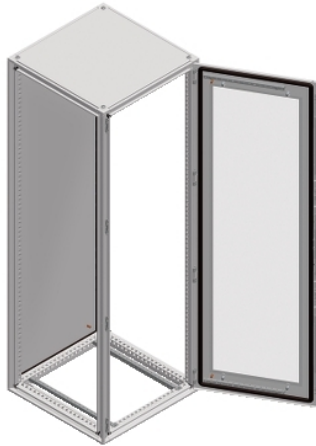

NSYSF22880T

Glazirana vrata omare Spacial SF - sestavljena
- 2200 x 800 x 800 mm

Predstavitev

Skupina izdelkov	Spacial
Extended range	Spacial SF
Application	Večnamenski
Izdelek ali sestavni del	Primerna omara
Nominalna višina omare	2200 Mm
Nominalna širina omare	800 Mm
Nominalna globina omare	800 Mm
Montaža omare	Stoječe
Sestava naprave	2 Drsne letve 4 Nosilec namestitvene plošče 1 structure 1 Vrata 1 Zaklepni sistem z ročico Vrata 1 Zadnja plošča 1 Streha

Komplementarno

Strukturni tip	Oblikovan iz ene sekcije Perforirana struktura z naklonom 25 mm Plošče in vrata, vgrajena v strukturo Vertikalni stebrički, povezani z zgornjim in spodnjim okvirjem
Tip vrat	Zastekljena Spredej
Število vrat	Spredej 1
Odpiranje vrat na strani	Reverzibilen (120 °)
Tip ključavnice	4-kratna ključavnica, ročica s 5-mm vložkom dvojne zbiralke Prednja vrata
Opis montažne plošče	Brez montažne plošče
Type of gland plate	Brez plošče kableske tesnilke
Dostopnost za delovanje	Spredej Strani omare Zadaj
Odstranljivi deli	Vrata Z vijaki Tečaj Zadnja plošča Z vijaki Streha Z vijaki Nosilec namestitvene plošče Z vijaki Drsna letev Z vijaki
Material	Okvir Galvanizirano jeklo Stebrički Galvanizirano jeklo Vrata Securit steklo Door: sheet steel Plošče Jeklena pločevina Tečaj Zamak Ročica Poliamid 6 s 30 % steklenih vlaken
Površinska obdelava	Epoxy-polyester powder
Barva	Omara Siva RAL 7035) Ročica Črna RAL 9005)
Teža izdelka	121,900 Kg