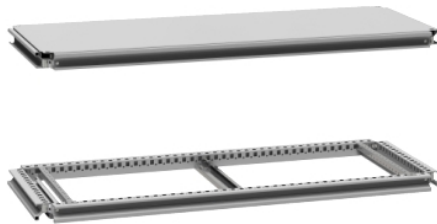

Product data sheet

Characteristics

NSYSFC125

Spacial SF spodnji in zgornji okvir - 1200 x 500 mm

Predstavitev

Skupina izdelkov	Spacial
Kategorija dodatkov/ ločenih delov	Dodatki za omaro
Application	Večnamenski
Izdelek ali sestavni del	Komplet okvirjev
For enclosure nominal dimensions	-
Lokacija montaže	Vrh navpičnih stebrov Spodnji del vertikalnih stebričkov
Združljivost serije/ obsega	Zadnja plošča Stranski panel Vertikalni stebriček
Sestava naprave	1 Spodnji okvir 1 Streha 1 Zgornji okvir
Količina na set/komplet	Komplet 1

Komplementarno

Material	Jeklo
Barva	Siva RAL 7035)
Površinska obdelava	Epoksi-poliesterski prah
Način pritrdjevanja	Z vijaki - Vsak vogal omare
Širina	1200 Mm
Globina	500 Mm

Embalažna enota

Teža embalaže 1	33,100 Kg
Višina embalaže 1	150,000 Mm
Širina embalaže 1	590,000 Mm
Dolžina embalaže 1	1230,000 Mm