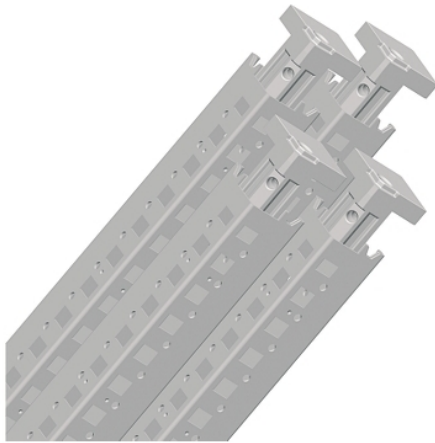

# NSYSFV20

Komplet 4 navpičnih podpornikov za omaro Spacial SF. Višina: 2000 mm. RAL 7035

### Predstavitev

Skupina izdelkov	Spacial
Kategorija dodatkov/ločenih delov	Montažna oprema
Izdelek ali sestavni del	Vertikalni stebriček
Anwendung	Večnamenski
Nennmaße des Gehäuses	-
Montažna podpora	Spodnji okvir in zgornji okvir s streho
Združljivost serije/obsega	Komplet okvirjev Zadnja plošča Stranski panel
Sestava naprave	4 Pokončni
Količina na set/komplet	Komplet 1
Material	Jeklo

### Komplementarno

Površinska obdelava	Teksturiran epoksidni poliester
Način pritrdjevanja	Z vijaki M8
Višina	2000 Mm
Širina	45 Mm
Globina	45 Mm