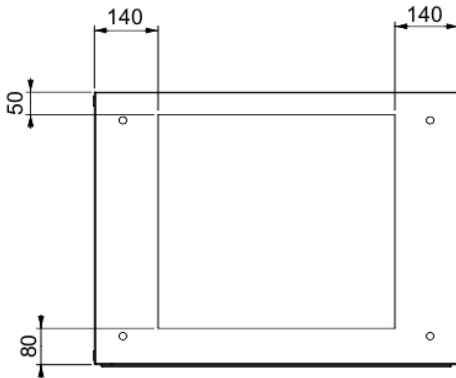

Product data sheet

Characteristics

NSYSMEC64

Spacial SM navadna plošča s kabelskimi uvodnicami - 600 x 400 mm

Predstavitev

Skupina izdelkov	Spacial
Izdelek ali sestavni del	Plošča kabelske uvodnice
Kategorija dodatkov/ ločenih delov	Dodatek za upravljanje kablov
Anwendung	Večnamenski
Združljivost serije/ obsega	Spacial SM
Lokacija montaže	Dno Zgoraj
Tip kabelske uvodnice	Standard
Kabelska uvodnica	Navaden
Sestava naprave	Fixing elements 1 plate
Količina na set/komplet	Komplet 1
Material	Jeklo

Komplementarno

Površinska obdelava	Epoksi-poliesterski prah
Višina	20 Mm
Širina	Nazivna 600 mm
Globina	Nazivna 400 mm Realno 350 mm

Embalažna enota

Tip enote v embalaži 1	PCE
Število enot v embalaži 1	1
Teža embalaže 1	1,112 Kg
Višina embalaže 1	2 Cm
Širina embalaže 1	30 Cm
Dolžina embalaže 1	35 Cm