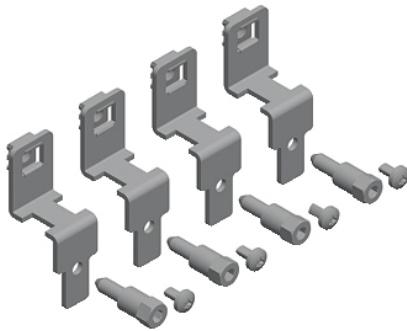

NSYSMPSB

Nosilci Spacial SF za pritrnitev montažne plošče ob straneh

Predstavitev

Kategorie	Montažna oprema
Izdelek ali sestavni del	Pritrdilni nosilec
Združljivost serije/obsega	Spacial SF
Anwendung	Večnamenski
Nennmaße des Gehäuses	-
Lokacija montaže	Stran omare
Destinacija izdelka	Za montažno ploščo
Sestava naprave	4 Nosilec Fixing elements
Količina na set/komplet	Komplet 1
Material	Jeklo

Komplementarno

Površinska obdelava	Prevlečeno s cinkom
Način pritrjevanja	S pritrditvijo elementa
Trajna dovoljena obremenitev	600 Kg

Embalazna enota

Tip enote v embalaži 1	PCE
Število enot v embalaži 1	1
Teža embalaže 1	250 G
Višina embalaže 1	5 Cm
Širina embalaže 1	8 Cm
Dolžina embalaže 1	10 Cm