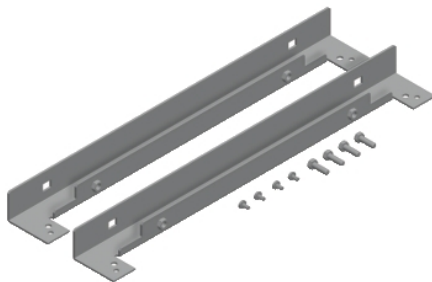

Product data sheet

Characteristics

NSYSMPSE6

Stranska vhodna letev Spacial SF - širina 600 mm

Predstavitev

| | |
|----------------------------|--------------------------------------|
| Kategorie | Montažna oprema |
| Izdelek ali sestavni del | Letev |
| Združljivost serije/obsega | Spacial SF |
| Anwendung | Večnamenski |
| Nennmaße des Gehäuses | - |
| Lokacija montaže | Dno omare, v širino |
| Destinacija izdelka | Montažne plošče v sklopljenih omarah |
| Sestava naprave | 2 Letev Fixing elements |
| Količina na set/komplet | Komplet 1 |
| Material | Jeklo |

Komplementarno

| | |
|---------------------|-----------------------------------|
| Površinska obdelava | Prevlečeno s cinkom |
| Način pritrdjevanja | S pritrditvijo elementa |
| NULL | Globinsko nastavljen vsakih 25 mm |
| Širina | Nazivna 600 mm |