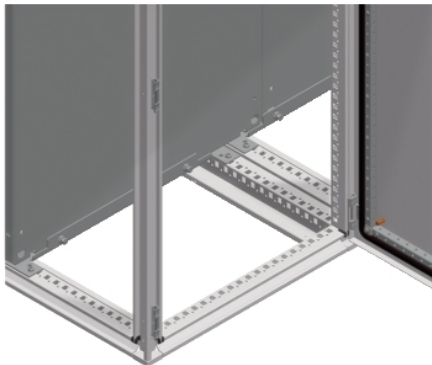

NSYSMPSE8

Stranska vhodna letev Spacial SF - širina 800 mm

Predstavitev

Kategorie	Montažna oprema
Izdelek ali sestavni del	Letev
Združljivost serije/obsega	Spacial SF
Anwendung	Večnamenski
Nennmaße des Gehäuses	800 Mm
Lokacija montaže	Dno omare, v širino
Destinacija izdelka	Montažne plošče v sklopljenih omarah
Sestava naprave	2 Letev Fixing elements
Količina na set/komplet	Komplet 1
Material	Jeklo

Komplementarno

Površinska obdelava	Prevlečeno s cinkom
Način pritrdjevanja	S pritrditvijo elementa
NULL	Globinsko nastavljiv vsakih 25 mm
Višina	48 Mm
Širina	788 Mm
Globina	74 Mm

Embalažna enota

Tip enote v embalaži 1	PCE
Število enot v embalaži 1	1
Teža embalaže 1	4,338 Kg
Višina embalaže 1	80 Cm
Širina embalaže 1	9 Cm
Dolžina embalaže 1	6 Cm