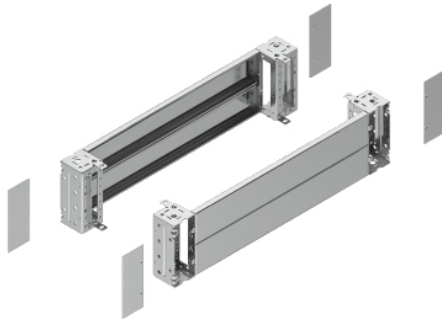

NSYSPFX6200

Spacial S3HD SFHD - zunanje robustno
sprednje podnožje - V 200 Š 600 IP55

Predstavitev

Skupina izdelkov	Spacial
Anwendung	Zunanja težka naloga
Kategorija dodatkov/ ločenih delov	Dodatki za omaro
Izdelek ali sestavni del	Prednji podstavek
Anwendung	Večnamenski
Nennmaße des Gehäuses	-
Sestava naprave	Fixing elements 4 Vogalni pokrov 1 Prednja plošča 1 Zadnja plošča 4 Vogal
Združljivost serije/ obsega	Spacial SF Spacial SM Spacial SD Spacial S3D Spacial CRN Spacial SFHD Spacial S3HD Spacial SMX Spacial SFX Spacial SDX Spacial CRNG
Montažna podpora	Komplet za pritrdjevanje S3HD Stranske plošče seta podnožij SFHD

Komplementarno

Način pritrdjevanja	S pritrditvijo elementa - Na strukturi
Površinska obdelava	Nevzdrževan
Višina	200 Mm
Širina	Nazivna 600 mm
Teža izdelka	7,52 Kg

Okolje

IP stopnja zaščite	IP55 Kompletno podnožje)
IK stopnja zaščite	IK10

Embalažna enota

Teža embalaže 1	7,520 Kg
-----------------	----------

Trajnost ponudbe

Status trajnostne ponudbe	Izdelek Green Premium
Uredba REACH	Izjava REACH
REACH, brez snovi SVHC	Da
Direktiva EU ROHS	Proaktivno zagotavljanje skladnosti (izdelek je zunaj področja uporabe direktive EU RoHS) Izjava EU RoHS
Brez živega srebra	Da