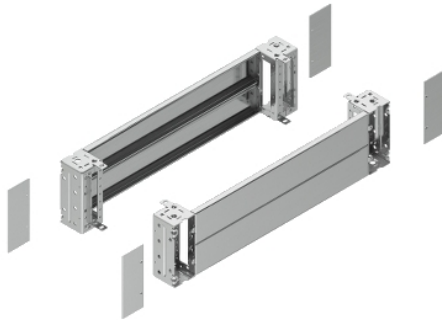

# NSYSPFX8200

Spacial S3HD SFHD - zunanje robustno  
sprednje podnožje - V 200 Š 800 IP55

## Predstavitev

Skupina izdelkov	Spacial
Anwendung	Zunanja težka naloga
Kategorija dodatkov/ ločenih delov	Dodatki za omaro
Izdelek ali sestavni del	Prednji podstavek
Anwendung	Večnamenski
Nennmaße des Gehäuses	-
Sestava naprave	Fixing elements 4 Vogalni pokrov 1 Prednja plošča 1 Zadnja plošča 4 Vogal
Združljivost serije/ obsega	Spacial SF Spacial SM Spacial SD Spacial S3D Spacial CRN Spacial SFHD Spacial S3HD Spacial S3X Spacial SMX Spacial SFX Spacial SDX Spacial CRNG
Montažna podpora	Komplet za pritrjevanje S3HD Stranske plošče seta podnožij SFHD

## Komplementarno

Način pritrjevanja	S pritrditvijo elementa - Na strukturi
Površinska obdelava	Nevzdrževan
Višina	200 Mm
Širina	800 Mm nominal: Realno 815 mm
Teža izdelka	9 Kg