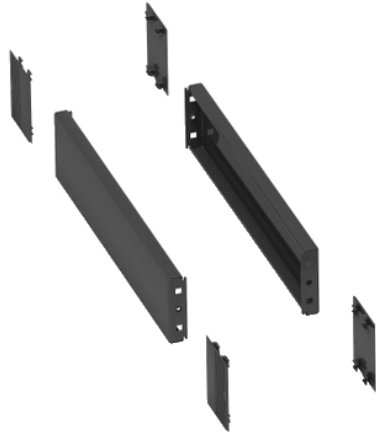

Product data sheet

Characteristics

NSYSPS3100

Stranska plošča podnožja Spacial SM - 100 x 300 mm

Predstavitev

Skupina izdelkov	Spacial
Kategorija dodatkov/ločenih delov	Dodatki za omaro
Izdelek ali sestavni del	Bočna plošča podstavka
Anwendung	Večnamenski
Nennmaße des Gehäuses	-
Sestava naprave	Fixing elements 4 Vogalni pokrov 2 Stranski panel
Združljivost serije/obsega	Spacial SM
Montažna podpora	Prednji podstavek

Komplementarno

Način pritrdjevanja	Z vijaki
Barva	Siva RAL 7022)
Površinska obdelava	Epoksi-poliesterski prah
Višina	100 Mm
Širina	Nazivna 300 mm

Okolje

IP stopnja zaščite	IP30 Kompletno podnožje)
IK stopnja zaščite	IK10

Embalazna enota

Tip enote v embalaži 1	PCE
Število enot v embalaži 1	1
Teža embalaže 1	702,4 G
Višina embalaže 1	7,5 Cm
Širina embalaže 1	11,5 Cm
Dolžina embalaže 1	15,5 Cm

Trajnost ponudbe

Status trajnostne ponudbe	Izdelek Green Premium
Uredba REACH	Izjava REACH
REACH, brez snovi SVHC	Da
Direktiva EU ROHS	Proaktivno zagotavljanje skladnosti (izdelek je zunaj področja uporabe direktive EU RoHS) Izjava EU RoHS
Brez živega srebra	Da
Informacije o izvzetju iz RoHS	Da
Uredba o RoHS za Kitajsko	Izjava O RoHS Za Kitajsko
Razkritje okoljskih podatkov	Okoljski Profil Izdelka