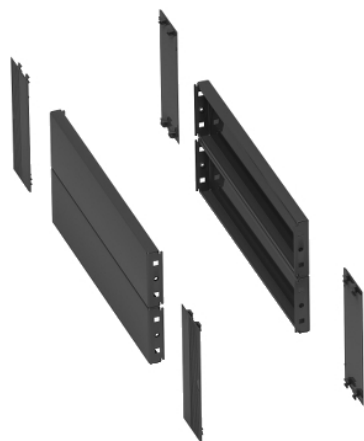

Product data sheet

Characteristics

NSYSPS3200

Stranska plošča podnožja Spacial SM - 200 x 300 mm

Predstavitev

Skupina izdelkov	Spacial
Kategorija dodatkov/ločenih delov	Dodatki za omaro
Izdelek ali sestavni del	Bočna plošča podstavka
Anwendung	Večnamenski
Nennmaße des Gehäuses	-
Sestava naprave	Fixing elements 4 Vogalni pokrov 2 Stranski panel
Združljivost serije/obsega	Spacial SM
Montažna podpora	Prednji podstavek

Komplementarno

Način pritrdjevanja	Z vijaki
Barva	Siva RAL 7022)
Površinska obdelava	Epoksi-poliesterski prah
Višina	200 Mm
Širina	Nazivna 300 mm

Okolje

IP stopnja zaščite	IP30 Kompletno podnožje)
IK stopnja zaščite	IK10

Embalazna enota

Teža embalaže 1	1,412 Kg
Višina embalaže 1	58,000 Mm
Širina embalaže 1	208,000 Mm
Dolžina embalaže 1	148,000 Mm

Trajnost ponudbe

Status trajnostne ponudbe	Izdelek Green Premium
Uredba REACH	Izjava REACH
REACH, brez snovi SVHC	Da
Direktiva EU ROHS	Proaktivno zagotavljanje skladnosti (izdelek je zunaj področja uporabe direktive EU RoHS) Izjava EU RoHS
Brez živega srebra	Da
Informacije o izvzetju iz RoHS	Da
Uredba o RoHS za Kitajsko	Izjava O RoHS Za Kitajsko
Razkritje okoljskih podatkov	Okoljski Profil Izdelka