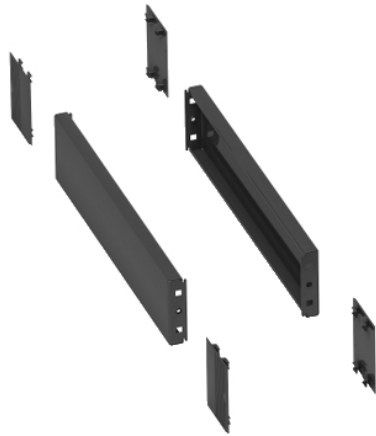

Product data sheet

Characteristics

NSYSPS6100

Stransko podnožje Spacial SF/SM - 100 x 600 mm

Predstavitev

Skupina izdelkov	Spacial
Kategorija dodatkov/ločenih delov	Dodatki za omaro
Izdelek ali sestavni del	Bočna plošča podstavka
Anwendung	Razdrobljena aplikacija PC aplikacija Večnamenski Elektronski Aplikacija Prisme
Nennmaße des Gehäuses	-
Sestava naprave	Fixing elements 4 Vogalni pokrov 2 Stranski panel
Združljivost serije/obsega	Spacial SF Spacial SM Spacial SFM
Montažna podpora	Prednji podstavek

Komplementarno

Način pritrdjevanja	Z vijaki
Barva	Siva RAL 7022)
Površinska obdelava	Epoksi-poliesterski prah
Višina	100 Mm
Širina	Nazivna 600 mm

Okolje

IP stopnja zaščite	IP30 Kompletno podnožje)
IK stopnja zaščite	IK10

Embalazna enota

Tip enote v embalaži 1	PCE
Število enot v embalaži 1	1
Teža embalaže 1	1,821 Kg
Višina embalaže 1	5,7 Cm
Širina embalaže 1	11,9 Cm
Dolžina embalaže 1	45,5 Cm

Trajnost ponudbe

Status trajnostne ponudbe	Izdelek Green Premium
Uredba REACH	Izjava REACH
REACH, brez snovi SVHC	Da
Direktiva EU ROHS	Proaktivno zagotavljanje skladnosti (izdelek je zunaj področja uporabe direktive EU RoHS) Izjava EU RoHS
Brez živega srebra	Da