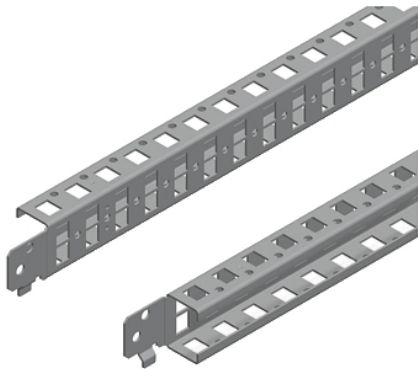

# NSYSQCR4040

Prečne letve za hitro pritrditev Spacial SF/SM - 40 mm

### Predstavitev

Skupina izdelkov	Spacial
Kategorija dodatkov/ločenih delov	Montažna oprema
Izdelek ali sestavni del	Hitre prečne letve
Anwendung	Večnamenski
Nennmaße des Gehäuses	-

### Komplementarno

Zdržljivost serije/obsega	Spacial SF Spacial SM Spacial SFX Spacial SMX
Lokacija montaže	Na strukturi omare Med prečnimi letvami
Montažna podpora	Prilagoditveni profil, Na SM omarah
Sestava naprave	Fixing elements 2 Križne letve
Količina na set/komplet	Komplet 1
Material	Jeklo
Površinska obdelava	Prevlečeno s cinkom
Način pritrdjevanja	Z vijaki Vpeto - Na strukturi
NULL	Nastavljiv na 25 mm
Število horizontalnih vrstic	1
Maksimalna obremenitev	60 Kg
Višina	Nazivna 400 mm Koristno 310 mm
Širina	40 Mm
Globina	27 Mm
Debelina	1,5 Mm