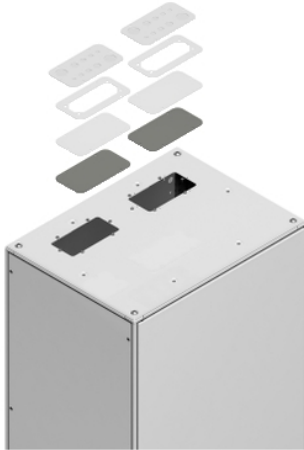

Product data sheet

Characteristics

NSYSRCE650

Streha s kablenskimi vhodi Spacial SF - 600 x 500 mm

Predstavitev

Skupina izdelkov	Spacial
Kategorija dodatkov/ ločenih delov	Dodatki za kable
Izdelek ali sestavni del	Kablenski vhod
Aplikacija naprave	Večnamenski
Lokacija montaže	Na vrhu omare
Združljivost serije/ obsega	Spacial SF Primerna omara
Sestava naprave	1 Streha

Komplementarno

Material	Jeklo
Barva	Siva RAL 7035)
Površinska obdelava	Epoksi-poliesterski prah
Način pritrdjevanja	By screws - screw type M12 - roof fixing point location
Type of gland plate	Plošča kablenskega vhoda
Kablenska uvodnica	1 vhod
Širina	570 Mm real: Nazivna 600 mm
Globina	Realno 470 mm Nazivna 500 mm
Število izrezov	1 izrez
Dimenzije izreza	232 x 117 mm