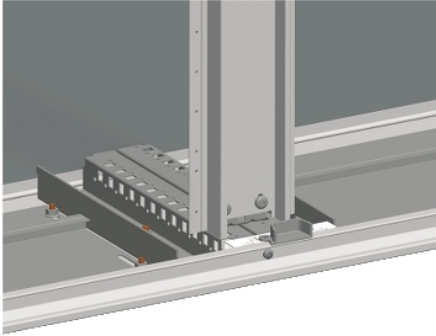

# NSYSTBR5

Vrhnja/spodnja nastavitvena letev Spacial SM -  
globina 500 mm

## Predstavitev

Kategorie	Montažna oprema
Izdelek ali sestavni del	Nastavljiva letev
Združljivost serije/ obsega	Spacial SM
Anwendung	Večnamenski
Nennmaße des Gehäuses	-
Lokacija montaže	Spodnji in zgornji del omare
Destinacija izdelka	2 montažni plošči v omari z dvema vrata 2 vertikalna stebrička v 2-vratnih omarah
Sestava naprave	2 Letev Fixing elements
Količina na set/komplet	Komplet 1
Material	Jeklo

## Komplementarno

Površinska obdelava	Prevljučeno s cinkom
Način pritrdjevanja	S pritrditvijo elementa
Višina	50 Mm
Širina	160 Mm
Globina	Nazivna 500 mm