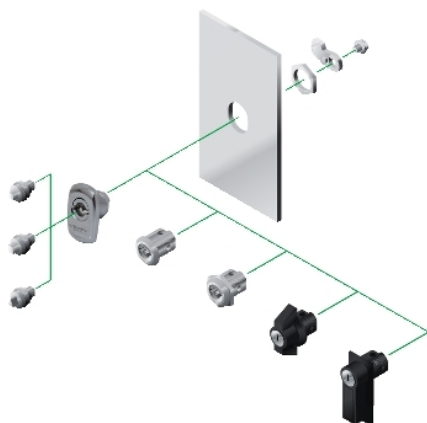

Product data sheet

Characteristics

NSYSTDCXH

Nadomestna okrogla ključavnica, DB 3 mm, za om. Spacial S3X, 100 % nerj. jek.

Predstavitev

Skupina izdelkov	Spacial
Izdelek ali sestavni del	Vložek

Komplementarno

Kategorija dodatkov/ločenih delov	Dodatna oprema za zaklepanje
Tip dodatkov/ločenih delov	Okrogla ključavnica
Aplikacija naprave	Večnamenski
Montažna podpora	Neposredna montaža na vrata
Združljivost serije/obsega	Spacial S3X
Sestava naprave	1 shape insert 1 Ključ 1 Okrogla ključavnica
Količina na set/komplet	Komplet 1
Material	Okrogla ključavnica Nerjaveče jeklo
Tip ključavnice	Ključavnica 3 mm dvojni jeziček

Embalazna enota

Tip enote v embalaži 1	PCE
Število enot v embalaži 1	1
Teža embalaže 1	160 G
Višina embalaže 1	4 Cm
Širina embalaže 1	4 Cm
Dolžina embalaže 1	13 Cm

Trajnost ponudbe

Status trajnostne ponudbe	Izdelek Green Premium
Uredba REACH	Izjava REACH
REACH, brez snovi SVHC	Da
Direktiva EU ROHS	Proaktivno zagotavljanje skladnosti (izdelek je zunaj področja uporabe direktive EU RoHS) Izjava EU RoHS
Brez živega srebra	Da
Informacije o izvzetju iz RoHS	Da
Uredba o RoHS za Kitajsko	Izjava O RoHS Za Kitajsko
Razkritje okoljskih podatkov	Okoljski Profil Izdelka