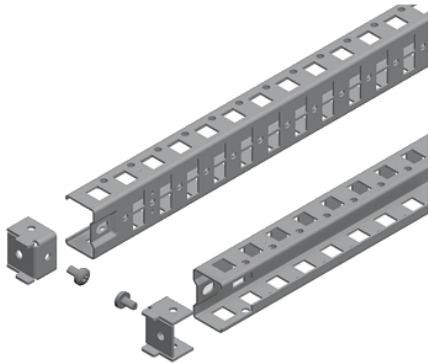

NSYSUCR40200

Univerzalne prečne letve Spacial SF/SM - 40 mm

Predstavitev

Skupina izdelkov	Spacial
Kategorija dodatkov/ ločenih delov	Montažna oprema
Izdelek ali sestavni del	Univerzalna križna letev
Anwendung	Večnamenski
Nennmaße des Gehäuses	2000 Mm

Komplementarno

Združljivost serije/obsega	Linergy LGY Linergy LGYE Linergy BS Spacial SF Spacial SM Spacial SFX Spacial SMX
Lokacija montaže	Med prečnimi letvami Na strukturi omare
Montažna podpora	Prilagoditveni profil, Na SM omarah
Smer namestitve	Vertikalno
Sestava naprave	Fixing elements 2 Križne letve 4 Nosilci
Količina na set/komplet	Komplet 1
Material	Jeklo
Površinska obdelava	Prevlečeno s cinkom
Način pritrdjevanja	Z vijaki
NULL	Nastavljiv na 25 mm
Število horizontalnih vrstic	1
Višina	Nazivna 2000 mm Koristno 1907 mm
Širina	40 Mm
Globina	27 Mm
Debelina	1,5 Mm