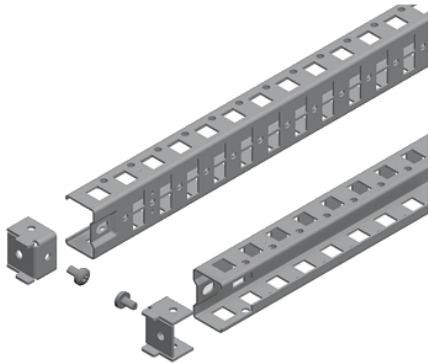

NSYSUCR4040

Univerzalne prečne letve Spacial SF/SM - 40 mm

Predstavitev

Skupina izdelkov	Spacial
Kategorija dodatkov/ ločenih delov	Montažna oprema
Izdelek ali sestavni del	Univerzalna križna letev
Anwendung	Večnamenski
Nennmaße des Gehäuses	400 Mm

Komplementarno

Združljivost serije/obsega	Spacial SF Spacial SM Spacial SFX Spacial SMX
Lokacija montaže	Med prečnimi letvami Na strukturi omare
Montažna podpora	Prilagoditveni profil, Na SM omarah
Sestava naprave	Fixing elements 2 Križne letve 4 Nosilci
Količina na set/komplet	Komplet 1
Material	Jeklo
Površinska obdelava	Prevlečeno s cinkom
Način pritrdjevanja	Z vijaki
NULL	Nastavljiv na 25 mm
Število horizontalnih vrstic	1
Maksimalna obremenitev	60 Kg
Višina	Nazivna 400 mm Koristno 307 mm
Širina	40 Mm
Globina	27 Mm
Debelina	1,5 Mm