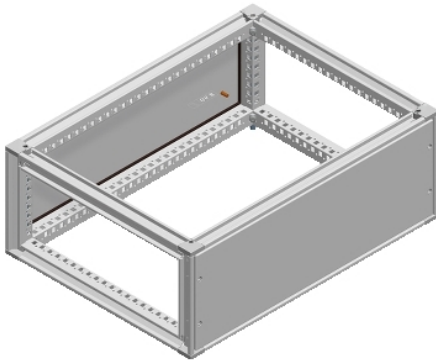

Product data sheet

Characteristics

NSYTBC345

Vrhnja zbiralna komora Spacial SF - IP55 -
300 x 400 x 500 mm

Glavno

Skupina izdelkov	Spacial
Kategorija dodatkov/ ločenih delov	Distribucija električne energije
Izdelek ali sestavni del	Zgornja komora komore
Aplikacija	Večnamenski
Združljivost serije/ obsega	Spacial Spacial SF
Nominal dimensions of the housing	-
Lokacija montaže	Na vrhu omare
Sestava naprave	1 Komora zbiralke 1 Tesnilo 2 Prednja plošča
Količina na set/komplet	Komplet 1
Material	Jeklo

Komplementarno

Barva	Siva RAL 7035)
Površinska obdelava (finish)	Epoksi-poliesterski prah
Višina	301 Mm
Širina	400 Mm
Globina	500 Mm
IP stopnja zaščite	IP55 v skladu s/zIEC 60529

Embalažna enota

Embalažna enota Paketa 1	PCE
Število enot v Paketu 1	1
Paket 1 Višina	14,0 Cm
Paket 1 Širina	42,0 Cm
Paket 1 Dolžina	62,0 Cm
Paket 1 Teža	16,0 Kg
Embalažna enota Paketa 2	PAM
Število enot v Paketu 2	10
Paket 2 Višina	93,0 Cm
Paket 2 Širina	100,0 Cm
Paket 2 Dolžina	120,0 Cm
Paket 2 Teža	208,0 Kg