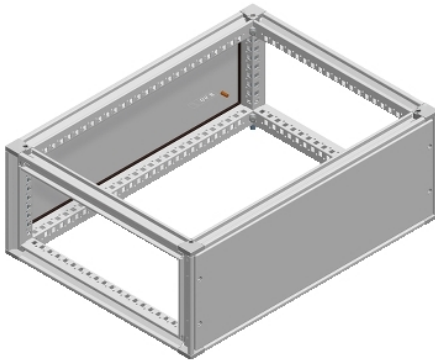

Product data sheet

Characteristics

NSYTBC386

Vrhnja zbiralna komora Spacial SF - IP55 -
300 x 800 x 600 mm

Glavno

Skupina izdelkov	Spacial
Kategorija dodatkov/ ločenih delov	Distribucija električne energije
Izdelek ali sestavni del	Zgornja komora komore
Aplikacija	Večnamenski
Združljivost serije/ obsega	Spacial Spacial SF
Nominal dimensions of the housing	-
Lokacija montaže	Na vrhu omare
Sestava naprave	1 Komora zbiralke 1 Tesnilo 2 Prednja plošča
Količina na set/komplet	Komplet 1
Material	Jeklo

Komplementarno

Barva	Siva RAL 7035)
Površinska obdelava (finish)	Epoksi-poliesterski prah
Višina	301 Mm
Širina	800 Mm
Globina	600 Mm
IP stopnja zaščite	IP55 v skladu s/zIEC 60529

Embalažna enota

Embalažna enota Paketa 1	PCE
Število enot v Paketu 1	1
Paket 1 Višina	13,0 Cm
Paket 1 Širina	64,0 Cm
Paket 1 Dolžina	83,0 Cm
Paket 1 Teža	28,7 Kg
Embalažna enota Paketa 2	PAM
Število enot v Paketu 2	10
Paket 2 Višina	78,0 Cm
Paket 2 Širina	100,0 Cm
Paket 2 Dolžina	120,0 Cm
Paket 2 Teža	300,0 Kg