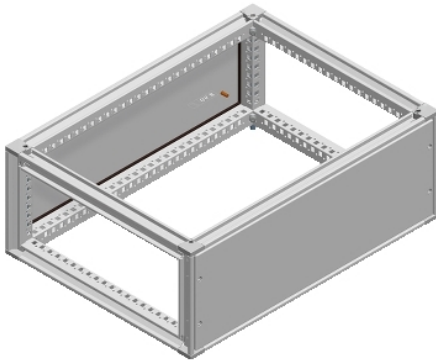

Product data sheet

Characteristics

NSYTBC388

Vrhnja zbiralna komora Spacial SF - IP55 -
300 x 800 x 800 mm

Glavno

Skupina izdelkov	Spacial
Kategorija dodatkov/ ločenih delov	Distribucija električne energije
Izdelek ali sestavni del	Zgornja komora komore
Aplikacija	Večnamenski
Združljivost serije/ obsega	Spacial Spacial SF
Nominal dimensions of the housing	-
Lokacija montaže	Na vrhu omare
Sestava naprave	1 Komora zbiralke 1 Tesnilo 2 Prednja plošča
Količina na set/komplet	Komplet 1
Material	Jeklo

Komplementarno

Barva	Siva RAL 7035)
Površinska obdelava (finish)	Epoksi-poliesterski prah
Višina	301 Mm
Širina	800 Mm
Globina	800 Mm
IP stopnja zaščite	IP55 v skladu s/zIEC 60529

Embalažna enota

Embalažna enota Paketa 1	PCE
Število enot v Paketu 1	1
Paket 1 Višina	12,0 Cm
Paket 1 Širina	83,0 Cm
Paket 1 Dolžina	83,0 Cm
Paket 1 Teža	32,5 Kg
Embalažna enota Paketa 2	PAM
Število enot v Paketu 2	8
Paket 2 Višina	110,0 Cm
Paket 2 Širina	100,0 Cm
Paket 2 Dolžina	120,0 Cm
Paket 2 Teža	270,0 Kg