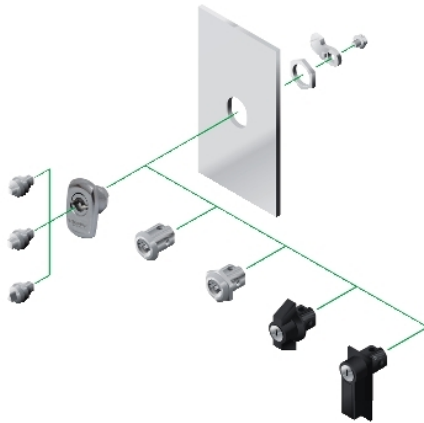

Product data sheet

Characteristics

NSYTC6CSX

Kvadratni moški vložek ključavnice 6 mm za om. Spacial S3X, 100% nerj. jeklo

Predstavitev

Skupina izdelkov	Spacial
Izdelek ali sestavni del	Vložek ključavnice

Komplementarno

Kategorija dodatkov/ločenih delov	Dodatna oprema za zaklepanje
Tip dodatkov/ločenih delov	Vložek za zaklepanje
Aplikacija naprave	Večnamenski
Montažna podpora	Neposredna montaža na standardno ključavnico
Združljivost serije/obsega	Spacial S3X
Sestava naprave	1 shape insert
Količina na set/komplet	Komplet 1
Material	Oblika vložka Nerjaveče jeklo
Tip ključavnice	Ključavnica 6 mm kvadratni vložek

Embalažna enota

Tip enote v embalaži 1	PCE
Število enot v embalaži 1	1
Teža embalaže 1	83 G
Višina embalaže 1	2,5 Cm
Širina embalaže 1	7,5 Cm
Dolžina embalaže 1	10 Cm

Trajnost ponudbe

Status trajnostne ponudbe	Izdelek Green Premium
Uredba REACH	Izjava REACH
REACH, brez snovi SVHC	Da
Direktiva EU ROHS	Proaktivno zagotavljanje skladnosti (izdelek je zunaj področja uporabe direktive EU RoHS) Izjava EU RoHS
Brez živega srebra	Da
Informacije o izvzetju iz RoHS	Da
Uredba o RoHS za Kitajsko	Izjava O RoHS Za Kitajsko
Razkritje okoljskih podatkov	Okoljski Profil Izdelka