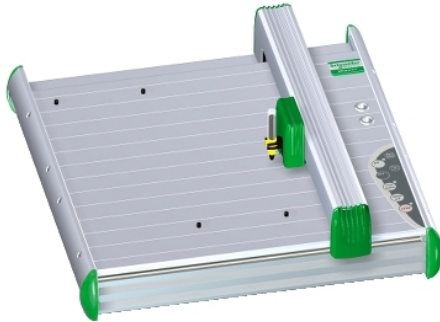

Product data sheet

Characteristics

NSYTRAPLOT

Ozn. ploter za nepotiskane označ. kartice
NSYTRA in označevalne elemente ZBY

Glavno

Skupina izdelkov	Lineryg
Ime izdelka	TR
Izdelek ali sestavni del	Ploščati ploter
Kratko ime naprave	TRA
Kategorija dodatkov/ ločenih delov	Označevanje opreme

Komplementarno

Združljivost izdelkov	Napisna ploščica ZBY HP ploter pisalo Označevalna kartica TRA
[Ue] Nazivna operativna napetost	Zunanje napajanje: 100 do 240 V AC 50/60 Hz Notranje napajanje: 24 V DC
Najvišji [Ie] nazivni obratovalni tok	Zunanje napajanje Notranje napajanje
Material	Aluminij
Dobavljena oprema	Vodič za namestitvev Napajanje USB kabel Dokumentacija
Integriran tip povezave	USB vhod
Dimenzije oznake	220 x 305 mm
Maksimalna hitrost prenosa predmeta	40 Mm/S
Velikost medpomnilnika	16 MB
Tip motorja	2-fazni koračni motor
Natančnost ponovitve	+/- 0,05 mm
Višina	125 Mm
Širina	440 Mm
Dolžina	440 Mm
Teža izdelka	6 Kg
Barva	Siva

Embalažna enota

Tip enote v embalaži 1	PCE
Število enot v embalaži 1	1
Teža embalaže 1	9,5 Kg
Višina embalaže 1	23 Cm
Širina embalaže 1	56 Cm
Dolžina embalaže 1	56 Cm

Trajnost ponudbe

Status trajnostne ponudbe	Izdelek Green Premium
Uredba REACH	Izjava REACH
Direktiva EU ROHS	Proaktivno zagotavljanje skladnosti (izdelek je zunaj področja uporabe direktive EU RoHS) Izjava EU RoHS
Brez živega srebra	Da
Informacije o izvzetju iz RoHS	Da
Uredba o RoHS za Kitajsko	Izjava O RoHS Za Kitajsko
Razkritje okoljskih podatkov	Okoljski Profil Izdelka