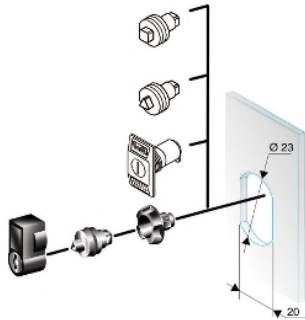

Product data sheet

Characteristics

NSYTT8CRN

Trikotni vložek ključav. 8 mm, kromiran. Za omare Spacial CRN in Thalassa PLM

Predstavitev

Skupina izdelkov	Spacial
Izdelek ali sestavni del	Vložek ključavnice

Komplementarno

Kategorija dodatkov/ločenih delov	Dodatna oprema za zaklepanje
Tip dodatkov/ločenih delov	Vložek za zaklepanje
Aplikacija naprave	Večnamenski
Montažna podpora	Neposredna montaža na standardno ključavnico
Zdržljivost serije/obsega	Spacial CRN
Sestava naprave	1 shape insert
Količina na set/komplet	Komplet 1
Tip ključavnice	Ključavnica 8 mm trikotni vložek

Embalažna enota

Teža embalaže 1	0,084 Kg
Višina embalaže 1	20,000 Mm
Širina embalaže 1	60,000 Mm
Dolžina embalaže 1	130,000 Mm

Trajnost ponudbe

Status trajnostne ponudbe	Izdelek Green Premium
Uredba REACH	Izjava REACH
REACH, brez snovi SVHC	Da
Direktiva EU ROHS	Proaktivno zagotavljanje skladnosti (izdelek je zunaj področja uporabe direktive EU RoHS) Izjava EU RoHS
Brez živega srebra	Da
Informacije o izvzetju iz RoHS	Da
Uredba o RoHS za Kitajsko	Izjava O RoHS Za Kitajsko
Razkritje okoljskih podatkov	Okoljski Profil Izdelka