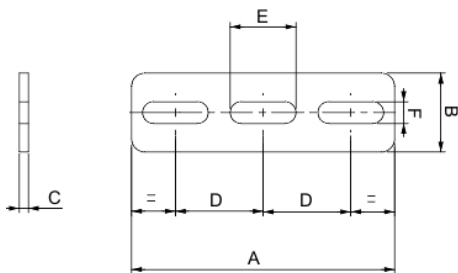

Product data sheet

Characteristics

NSYUR60

Konektorji UR 130 x 55 za simetrične letve v obliki C. V kompletu: 20 enot.

Predstavitev

Kategorije	Montažna oprema
Izdelek ali sestavni del	Konektor
Združljivost serije/obsega	Spacial CRN Spacial S3D Spacial S3CM
Anwendung	Večnamenski
Nennmaße des Gehäuses	-
Lokacija montaže	Med letvami C60
Sestava naprave	1 Konektor
Količina na set/komplet	Komplet 20
Material	Jeklo

Komplementarno

Površinska obdelava	Prevlečeno s cinkom
Način pritrdjevanja	S pritrditvijo elementa
Dolžina	130 Mm
Širina	55 Mm
Debelina	3 Mm

Embalažna enota

Teža embalaže 1	0,150 Kg
Višina embalaže 1	72,000 Mm
Širina embalaže 1	82,000 Mm
Dolžina embalaže 1	175,000 Mm