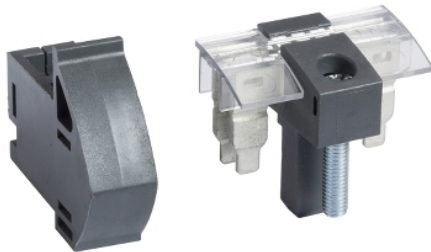

Product data sheet

Characteristics

PRA90052

Priključni komplet za ozemljitveni in nevtralni konektor - za Pragma

Glavno

Skupina izdelkov	Pragma
Izdelek ali sestavni del	Ozemljeni in nevtralni konektor
Kategorija dodatkov/ločenih delov	Priključni dodatek
Količina na set/komplet	Komplet 1
Tržni segment	Stanovanjska Majhno komercialno

Komplementarno

Število terminalnih blokov	1
Združljivost serije/obsega	Pragma

Embalažna enota

Unit Type of Package 1	PCE
Number of Units in Package 1	1
Package 1 Height	2,4 Cm
Package 1 Width	13,0 Cm
Package 1 Length	25,0 Cm
Package 1 Weight	63,0 G
Unit Type of Package 2	S03
Number of Units in Package 2	60
Package 2 Height	30,0 Cm
Package 2 Width	30,0 Cm
Package 2 Length	40,0 Cm
Package 2 Weight	4,267 Kg