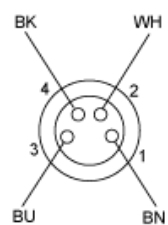

Pogodbena garancija

Garancija	18 months
-----------	-----------

Dimensions

L : Length of cable

Connections and Schemes

Connector

BN : Brown
BK : Black
BU : Blue
WH : White