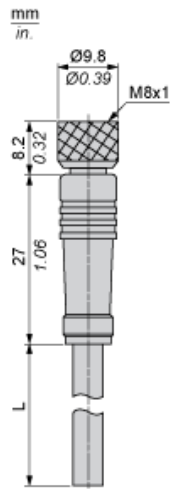

Product data sheet

Characteristics

XZCP0941L5

Predhodno ožičeni konektorji XZ - ravni, ženski
- M8 - 4-zatični - kabel PUR 5 m

Glavno

Serija izdelka	Telemecanique Cabling components
Kategorija dodatkov/ ločenih delov	Dodatki za kable
Tip dodatkov/ločenih delov	Pred-ožičeni priključki
Ime serije	Glavni namen

Komplementarno

Električna povezava	Ravni ženski konektor M8, 4 zatiči
Pritrditev kablanskega konektorja	Screw-on
Material okvirja	Kovinski
Status LED	Brez
Dolžina kabla	5 M
Maksimalni zunanji premer kabla	5,2 Mm
Sestava kablov	4 x 0,34 mm ²
Material izolacije žice	PUR
[Ue] Nazivna operativna napetost	60 V AC 75 V DC
Največji [In] nazivni tok	4 A
Kontaktna upornost	5000 MOhm
Minimalni izolacijski upor	1 GΩ
Teža izdelka	0,18 Kg

Embalazna enota

Tip enote v embalaži 1	PCE
Število enot v embalaži 1	1
Teža embalaže 1	145,0 G
Višina embalaže 1	3 Cm
Širina embalaže 1	22 Cm
Dolžina embalaže 1	27 Cm
Tip enote v embalaži 2	S02

Število enot v embalaži 2	20
Teža embalaže 2	3,265 Kg
Višina embalaže 2	15 Cm
Širina embalaže 2	30 Cm
Dolžina embalaže 2	40 Cm
Tip enote v embalaži 3	P06
Število enot v embalaži 3	320
Teža embalaže 3	65,7 Kg
Višina embalaže 3	77 Cm
Širina embalaže 3	80 Cm
Dolžina embalaže 3	60 Cm

Pogodbena garancija

Garancija	18 months
-----------	-----------

Dimensions

L : Length of cable

Connections and Schemes

Connector

BN : Brown
BK : Black
BU : Blue
WH : White