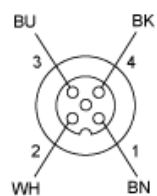

Pogodbena garancija

Garancija	18 months
-----------	-----------

Dimensions

L : Length of cable

Connections and Schemes

Connector

BN : Brown
BK : Black
BU : Blue
WH : White