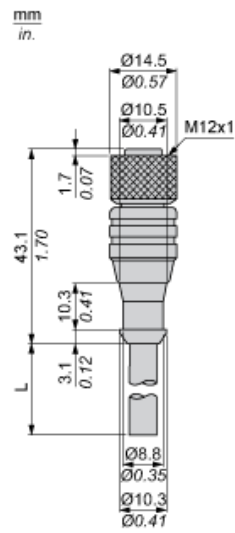

Product data sheet

Characteristics

XZCP1141L2

Predhodno ožičeni konekt. XZ - ravni, ženski - M12 - 4-zatični - kabel PUR 2 m

Glavno

Serijska izdelka	Telemecanique Cabling components
Kategorija dodatkov/ločenih delov	Dodatki za kable
Tip dodatkov/ločenih delov	Pred-ožičeni priključki
Ime serije	Glavni namen

Komplementarno

Električna povezava	Ravni ženski konektor M12, 4 zatiči
Pritrditev kabljskega konektorja	Screw-on
Material okvirja	Kovinski
Status LED	Brez
Dolžina kabla	2 M
Maksimalni zunanji premer kabla	5,2 Mm
Sestava kablov	4 x 0,34 mm ²
Material izolacije žice	PUR
[Ue] Nazivna operativna napetost	250 V AC 300 V DC
Največji [In] nazivni tok	4 A
Kontaktna upornost	5000 MOhm
Minimalni izolacijski upor	1 GΩ
Teža izdelka	0,09 Kg

Embalazna enota

Tip enote v embalaži 1	PCE
Število enot v embalaži 1	1
Teža embalaže 1	74,0 G
Višina embalaže 1	3,4 Cm
Širina embalaže 1	23,5 Cm
Dolžina embalaže 1	29,2 Cm
Tip enote v embalaži 2	S02

Število enot v embalaži 2	40
Teža embalaže 2	3,235 Kg
Višina embalaže 2	15 Cm
Širina embalaže 2	30 Cm
Dolžina embalaže 2	40 Cm
Tip enote v embalaži 3	P06
Število enot v embalaži 3	640
Teža embalaže 3	60,26 Kg
Višina embalaže 3	77 Cm
Širina embalaže 3	80 Cm
Dolžina embalaže 3	60 Cm

Pogodbena garancija

Garancija	18 months
-----------	-----------

Dimensions

L : Length of cable

Connections and Schemes

Connector

BN : Brown
BK : Black
BU : Blue
WH : White