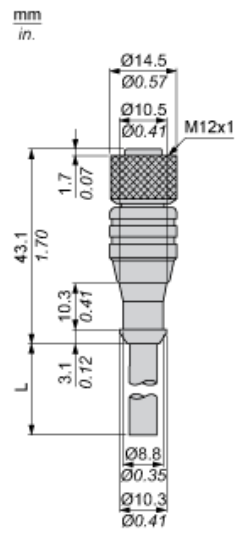

Komplementarno

Električna povezava	Ravni ženski konektor M12, 4 zatiči
Pritrditev kablanskega konektorja	Blokirana Screw-on
Material okvirja	Kovinski
Status LED	Brez
Dolžina kabla	5 M
Maksimalni zunanji premer kabla	5,2 Mm
Sestava kablov	4 x 0,34 mm ²
Material izolacije žice	PUR
[Ue] Nazivna operativna napetost	250 V AC 300 V DC
Največji [In] nazivni tok	4 A
Kontaktna upornost	5000 MOhm
Minimalni izolacijski upor	1 GΩ
Teža izdelka	0,19 Kg

Embalazna enota

Tip enote v embalaži 1	PCE
Število enot v embalaži 1	1
Teža embalaže 1	154,0 G
Višina embalaže 1	3 Cm
Širina embalaže 1	17 Cm
Dolžina embalaže 1	17 Cm
Tip enote v embalaži 2	S02

Število enot v embalaži 2	20
Teža embalaže 2	3,436 Kg
Višina embalaže 2	15 Cm
Širina embalaže 2	30 Cm
Dolžina embalaže 2	40 Cm
Tip enote v embalaži 3	P06
Število enot v embalaži 3	320
Teža embalaže 3	55,28 Kg
Višina embalaže 3	77 Cm
Širina embalaže 3	80 Cm
Dolžina embalaže 3	60 Cm

Pogodbena garancija

Garancija	18 months
-----------	-----------

Dimensions

L : Length of cable

Connections and Schemes

Connector

BN : Brown
BK : Black
BU : Blue
WH : White