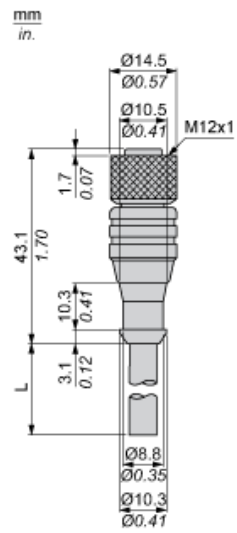

### Komplementarno

Električna povezava	Ravni ženski konektor M12, 4 zatiči (vključen ozemljitveni zatič)
Pritrditev kablanskega konektorja	Screw-on
Material okvirja	Kovinski
Status LED	Brez
Dolžina kabla	5 M
Maksimalni zunanji premer kabla	5,7 Mm
Sestava kablov	4 x 0,34 mm <sup>2</sup>
Material izolacije žice	PUR
[Ue] Nazivna operativna napetost	250 V AC 300 V DC
Največji [In] nazivni tok	4 A
Kontaktna upornost	5000 MOhm
Minimalni izolacijski upor	1 GΩ
Teža izdelka	0,26 Kg

### Embalazna enota

Tip enote v embalaži 1	PCE
Število enot v embalaži 1	1
Teža embalaže 1	162 G
Višina embalaže 1	3 Cm
Širina embalaže 1	17,7 Cm
Dolžina embalaže 1	16,9 Cm
Tip enote v embalaži 2	S02

Število enot v embalaži 2	20
Teža embalaže 2	3,552 Kg
Višina embalaže 2	15 Cm
Širina embalaže 2	30 Cm
Dolžina embalaže 2	40 Cm

### Pogodbena garancija

Garancija	18 months
-----------	-----------

Dimensions

L : Length of cable

---

Connections and Schemes

---

Connector