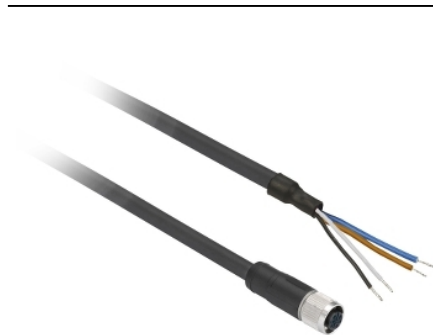

# XZCP1169L5

Predhodno ožičeni konekt. XZ - ravni, ženski - M12 - 4-zatični - kabel PUR 5 m

### Komplementarno

Električna povezava	Ravni ženski konektor M12, 4 zatiči (vključen ozemljitveni zatič)
Pritrditev kablanskega konektorja	Screw-on
Material okvirja	Kovinski
Status LED	Brez
Dolžina kabla	5 M
Maksimalni zunanji premer kabla	5,7 Mm
Sestava kablov	4 x 0,34 mm <sup>2</sup>
Material izolacije žice	PUR
[Ue] Nazivna operativna napetost	250 V AC 300 V DC
Največji [In] nazivni tok	4 A
Kontaktna upornost	5000 MOhm
Minimalni izolacijski upor	1 GΩ
Teža izdelka	0,26 Kg