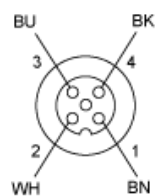

Pogodbena garancija

Garancija	18 months
-----------	-----------

Dimensions

L : Length of cable

Connections and Schemes

Connector

BN : Brown
BK : Black
BU : Blue
WH : White