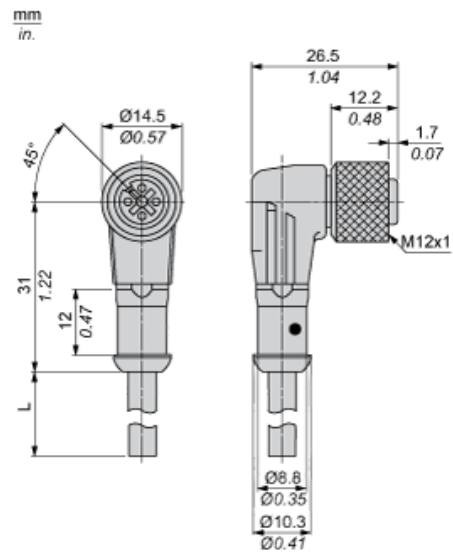

Komplementarno

Električna povezava	Kolenski ženski konektor M12, 4 zatiči
Pritrditev kablanskega konektorja	Screw-on
Material okvirja	Kovinski
Status LED	Brez
Dolžina kabla	2 M
Maksimalni zunanji premer kabla	5,2 Mm
Sestava kablov	4 x 0,34 mm ²
Material izolacije žice	PUR
[Ue] Nazivna operativna napetost	250 V AC 300 V DC
Največji [In] nazivni tok	4 A
Kontaktna upornost	5000 MOhm
Minimalni izolacijski upor	1 GΩ
Teža izdelka	0,09 Kg

Embalažna enota

Tip enote v embalaži 1	PCE
Število enot v embalaži 1	1
Teža embalaže 1	76,0 G
Višina embalaže 1	2 Cm
Širina embalaže 1	16 Cm
Dolžina embalaže 1	16 Cm
Tip enote v embalaži 2	S02

Število enot v embalaži 2	40
Teža embalaže 2	3,236 Kg
Višina embalaže 2	15 Cm
Širina embalaže 2	30 Cm
Dolžina embalaže 2	40 Cm
Tip enote v embalaži 3	P06
Število enot v embalaži 3	640
Teža embalaže 3	63,14 Kg
Višina embalaže 3	77 Cm
Širina embalaže 3	60 Cm
Dolžina embalaže 3	80 Cm

Pogodbena garancija

Garancija	18 months
-----------	-----------

Dimensions

L : Length of cable

Connections and Schemes

Connector

BN : Brown
BK : Black
BU : Blue
WH : White