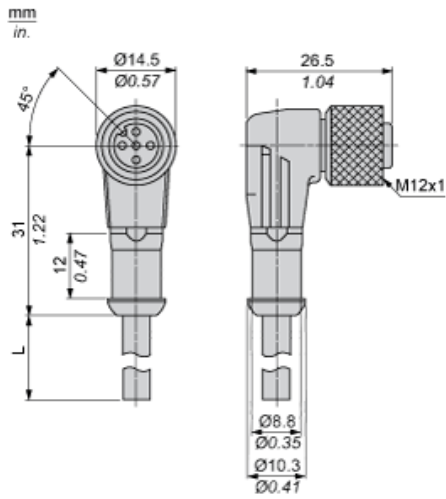

### Komplementarno

Električna povezava	Kolenski ženski konektor M12, 5 zatičev (vključen ozemljitveni zatič)
Pritrditev kablanskega konektorja	Screw-on
Material okvirja	Kovinski
Status LED	Brez
Dolžina kabla	10 M
Maksimalni zunanji premer kabla	5,9 Mm
Sestava kablov	5 x 0,34 mm <sup>2</sup>
Material izolacije žice	PUR
[Ue] Nazivna operativna napetost	60 V AC 75 V DC
Največji [In] nazivni tok	4 A
Kontaktna upornost	5000 MOhm
Minimalni izolacijski upor	1 GΩ
Teža izdelka	0,52 Kg

### Embalazna enota

Tip enote v embalaži 1	PCE
Število enot v embalaži 1	1
Teža embalaže 1	350 G
Višina embalaže 1	5,7 Cm
Širina embalaže 1	21,1 Cm
Dolžina embalaže 1	18,5 Cm
Tip enote v embalaži 2	S02

Število enot v embalaži 2	10
Teža embalaže 2	3,781 Kg
Višina embalaže 2	15 Cm
Širina embalaže 2	30 Cm
Dolžina embalaže 2	40 Cm

### Pogodbena garancija

Garancija	18 months
-----------	-----------

Dimensions

L : Length of cable

---

Connections and Schemes

---

Connectors