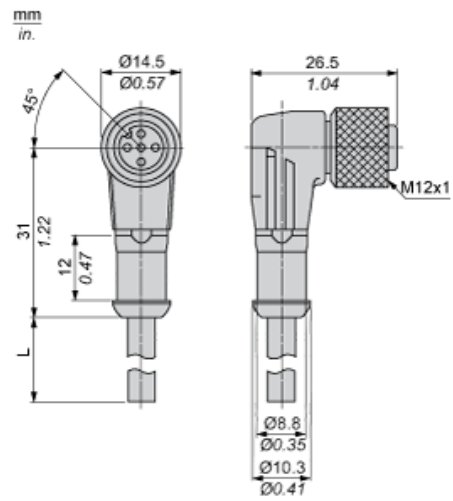

Glavno

Serijska izdelka	Telemecanique Cabling components
Kategorija dodatkov/ločenih delov	Dodatki za kable
Tip dodatkov/ločenih delov	Pred-ožičeni priključki
Ime serije	Glavni namen

Komplementarno

Električna povezava	Kolenski ženski konektor M12, 5 zatičev (vključen ozemljitveni zatič)
Pritrditev kabljskega konektorja	Screw-on
Material okvirja	Kovinski
Status LED	Brez
Dolžina kabla	2 M
Maksimalni zunanji premer kabla	5,9 Mm
Sestava kablov	5 x 0,34 mm ²
Material izolacije žice	PUR
[Ue] Nazivna operativna napetost	60 V AC 75 V DC
Največji [In] nazivni tok	4 A
Kontaktna upornost	5000 MOhm
Minimalni izolacijski upor	1 GΩ
Teža izdelka	0,115 Kg

Embalazna enota

Tip enote v embalaži 1	PCE
Število enot v embalaži 1	1
Teža embalaže 1	86,9 G
Višina embalaže 1	1,5 Cm
Širina embalaže 1	16 Cm
Dolžina embalaže 1	20 Cm
Tip enote v embalaži 2	S02

Število enot v embalaži 2	40
Teža embalaže 2	3,652 Kg
Višina embalaže 2	15 Cm
Širina embalaže 2	30 Cm
Dolžina embalaže 2	40 Cm
Višina embalaže 3	15 Cm

Pogodbena garancija

Garancija	18 months
-----------	-----------

Dimensions

L : Length of cable

Connections and Schemes

Connectors

BU : Blue
BN : Brown
BK : Black
Y/G : Yellow / Green
BK/ Black / White
WH :