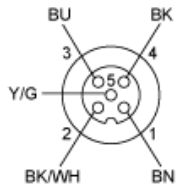

Pogodbena garancija

Garancija	18 months
-----------	-----------

Dimensions

L : Length of cable

Connections and Schemes

Connectors

BU : Blue
BN : Brown
BK : Black
Y/G : Yellow / Green
BK/ Black / White
WH :