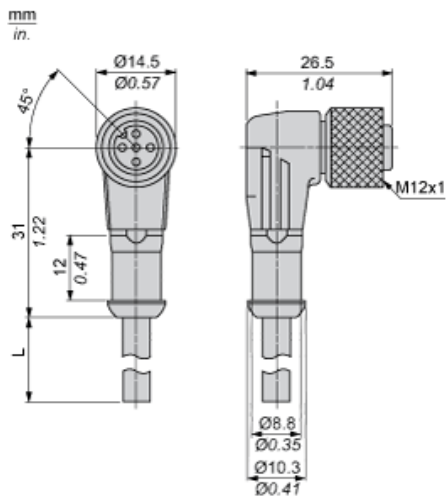

Product data sheet

Characteristics

XZCP1264L5

Predhodno ožičeni konekt. XZ - ženski, kolen. - M12 - 5-zatični - kabel PUR 5 m

Glavno

Serija izdelka	Telemecanique Cabling components
Kategorija dodatkov/ločenih delov	Dodatki za kable
Tip dodatkov/ločenih delov	Pred-ožičeni priključki
Ime serije	Glavni namen

Komplementarno

Električna povezava	Kolenski ženski konektor M12, 5 zatičev (vključen ozemljitveni zatič)
Pritrditev kablanskega konektorja	Screw-on
Material okvirja	Kovinski
Status LED	Brez
Dolžina kabla	5 M
Maksimalni zunanji premer kabla	5,9 Mm
Sestava kablov	5 x 0,34 mm ²
Material izolacije žice	PUR
[Ue] Nazivna operativna napetost	60 V AC 75 V DC
Največji [In] nazivni tok	4 A
Kontaktna upornost	5000 MOhm
Minimalni izolacijski upor	1 GΩ
Teža izdelka	0,27 Kg

Embalažna enota

Tip enote v embalaži 1	PCE
Število enot v embalaži 1	1
Teža embalaže 1	188 G
Višina embalaže 1	3 Cm
Širina embalaže 1	20 Cm
Dolžina embalaže 1	20 Cm
Tip enote v embalaži 2	S02

Število enot v embalaži 2	20
Teža embalaže 2	3,939 Kg
Višina embalaže 2	15 Cm
Širina embalaže 2	30 Cm
Dolžina embalaže 2	40 Cm
Tip enote v embalaži 3	P06
Število enot v embalaži 3	320
Teža embalaže 3	77,22 Kg
Višina embalaže 3	77 Cm
Širina embalaže 3	60 Cm
Dolžina embalaže 3	80 Cm

Pogodbena garancija

Garancija	18 months
-----------	-----------

Dimensions

Connections and Schemes

Connectors

BU : Blue
BN : Brown
BK : Black
Y/G : Yellow / Green
BK/ Black / White
WH :