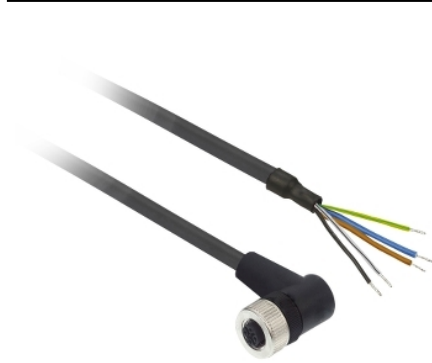

Product data sheet

Characteristics

XZCP1264L5

Predhodno ožičeni konekt. XZ - ženski, kolen. - M12 - 5-zatični - kabel PUR 5 m

Glavno

Serija izdelka	Telemecanique Cabling components
Kategorija dodatkov/ločenih delov	Dodatki za kable
Tip dodatkov/ločenih delov	Pred-ožičeni priključki
Ime serije	Glavni namen

Komplementarno

Električna povezava	Kolenski ženski konektor M12, 5 zatičev (vključen ozemljitveni zatič)
Pritrditev kablanskega konektorja	Screw-on
Material okvirja	Kovinski
Status LED	Brez
Dolžina kabla	5 M
Maksimalni zunanji premer kabla	5,9 Mm
Sestava kablov	5 x 0,34 mm ²
Material izolacije žice	PUR
[Ue] Nazivna operativna napetost	60 V AC 75 V DC
Največji [In] nazivni tok	4 A
Kontaktna upornost	5000 MOhm
Minimalni izolacijski upor	1 GΩ
Teža izdelka	0,27 Kg

Pogodbena garancija

Garancija	18 months
-----------	-----------

Dimensions

Connections and Schemes

Connectors

BU : Blue
BN : Brown
BK : Black
Y/G : Yellow / Green
BK/ Black / White
WH :