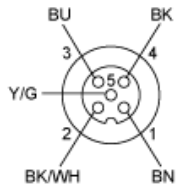

Pogodbena garancija

Garancija	18 months
-----------	-----------

Dimensions

Connections and Schemes

Connectors

BU : Blue
BN : Brown
BK : Black
Y/G : Yellow / Green
BK/ Black / White
WH :