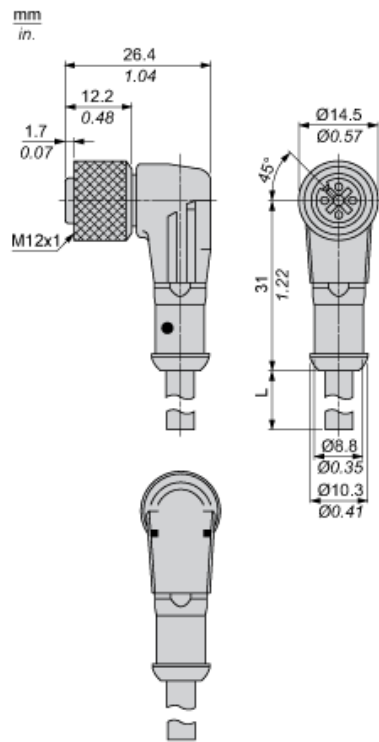

### Komplementarno

Električna povezava	Kolenski ženski konektor M12, 3 zatiči
Pritrditev kablanskega konektorja	Screw-on
Material okvirja	Kovinski
Status LED	2 NPN LEDs
Dolžina kabla	5 M
Maksimalni zunanji premer kabla	5,2 Mm
Sestava kablov	3 x 0,34 mm <sup>2</sup>
Material izolacije žice	PUR
[Ue] Nazivna operativna napetost	10...30 V DC
Največji [In] nazivni tok	4 A
Kontaktna upornost	5000 MOhm
Minimalni izolacijski upor	1 GΩ
Teža izdelka	0,18 Kg

### Embalazna enota

Tip enote v embalaži 1	PCE
Število enot v embalaži 1	1
Teža embalaže 1	140,9 G
Višina embalaže 1	2 Cm
Širina embalaže 1	18 Cm
Dolžina embalaže 1	18 Cm
Tip enote v embalaži 2	S02
Število enot v embalaži 2	20

Teža embalaže 2	3,136 Kg
Višina embalaže 2	15 Cm
Širina embalaže 2	30 Cm
Dolžina embalaže 2	40 Cm
Višina embalaže 3	15 Cm

## Pogodbena garancija

Garancija	18 months
-----------	-----------

Dimensions

L : Length of cable

---