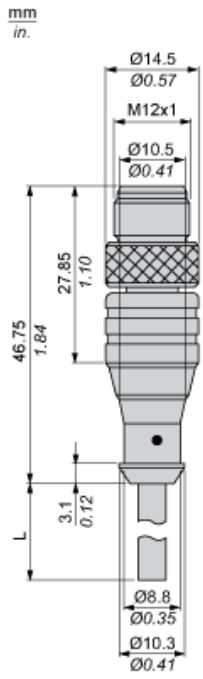

### Komplementarno

Električna povezava	Ravni moški konektor M12, 4 zatiči
Pritrditev kabljskega konektorja	Screw-on
Material okvirja	Kovinski
Status LED	Brez
Dolžina kabla	1 M
Maksimalni zunanji premer kabla	5,2 Mm
Sestava kablov	4 x 0,34 mm <sup>2</sup>
Material izolacije žice	PUR
[Ue] Nazivna operativna napetost	250 V AC 300 V DC
Največji [In] nazivni tok	4 A
Kontaktna upornost	5000 MOhm
Minimalni izolacijski upor	1 GΩ
Teža izdelka	0,05 Kg

### Embalazna enota

Tip enote v embalaži 1	PCE
Število enot v embalaži 1	1
Teža embalaže 1	46 G
Višina embalaže 1	1 Cm
Širina embalaže 1	16 Cm
Dolžina embalaže 1	18 Cm
Tip enote v embalaži 2	S02

Število enot v embalaži 2	10
Teža embalaže 2	790 G
Višina embalaže 2	15 Cm
Širina embalaže 2	30 Cm
Dolžina embalaže 2	40 Cm

## Pogodbena garancija

Garancija	18 months
-----------	-----------

Dimensions

L : Length of cable

---