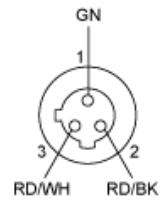

Pogodbena garancija

Garancija	18 months
-----------	-----------

Dimensions

L : Length of cable

Connections and Schemes

Connectors

GN : Green
RD/ Red / White
WH :
RD/ Red / Black
BK :