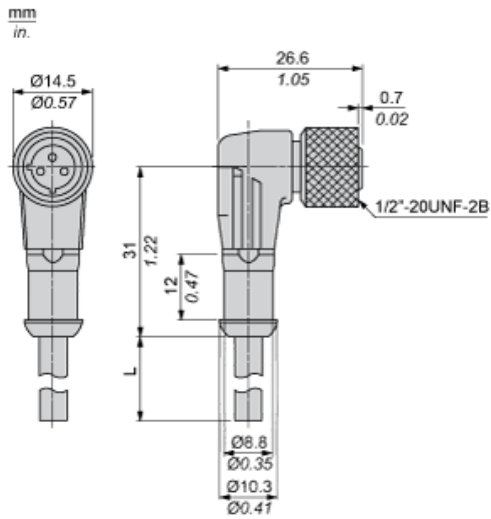

Komplementarno

Električna povezava	Kolenski ženski konektor 1/2"20 UNF, 3 zatiči
Pritrditev kabljskega konektorja	Screw-on
Material okvirja	Kovinski
Status LED	Brez
Dolžina kabla	5 M
Maksimalni zunanji premer kabla	5,2 Mm
Sestava kablov	3 x 0,34 mm ²
Material izolacije žice	PUR
[Ue] Nazivna operativna napetost	250 V AC 300 V DC
Največji [In] nazivni tok	4 A
Kontaktna upornost	5000 MOhm
Minimalni izolacijski upor	1 GΩ
Teža izdelka	0,18 Kg

Teža embalaže 2	3,03 Kg
Višina embalaže 2	15 Cm
Širina embalaže 2	30 Cm
Dolžina embalaže 2	40 Cm
Tip enote v embalaži 3	P06
Število enot v embalaži 3	320
Teža embalaže 3	56,98 Kg
Višina embalaže 3	77 Cm
Širina embalaže 3	80 Cm
Dolžina embalaže 3	60 Cm

Pogodbena garancija

Garancija	18 months
-----------	-----------

Dimensions

L : Length of cable

Connections and Schemes

Connectors

GN : Green
RD/ Red / White
WH :
RD/ Red / Black
BK :