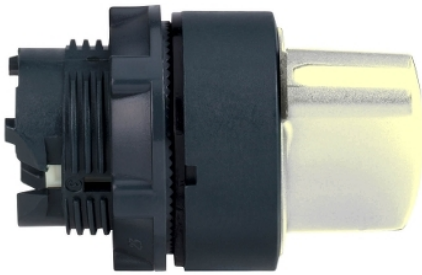

## ZB5AD301

Bela glava izbirnega stikala Ø 22 3 stabilni položaji

### Glavno

Serija izdelka	Harmony XB5
Izdelek ali sestavni del	Glava za izbirno stikalo
Kratko ime naprave	ZB5
Material roba	Temno siva plastika
Montažni premer	22 Mm
Tip glave	Standard
Prodaja na nedeljivo količino	1
Oblika glave signalne enote	Okroglo
Tip upravljanja	Stalni
Profil operaterja	Bela Standardna ročica
Pozicijske informacije za operaterja	3 položaji +/- 45 °

### Komplementarno

CAD celotna širina	29 Mm
CAD celotna višina	29 Mm
CAD celotna globina	46 Mm
Teža izdelka	0,017 Kg
Mehanska vzdržljivost	1000000 Ciklov
Ime postaje	XALD 1 do 5 izrezov XALK 2 do 5 cut-outs
Koda električne sestave	C3 6 Enojni Prednja montaža C4 6 Enojni in dvojni Prednja montaža C5 5 Enojni Prednja montaža C6 5 Enojni in dvojni Prednja montaža C7 4 Enojni Prednja montaža C8 4 Enojni in dvojni Prednja montaža C11 3 Enojni Prednja montaža SF1 3 Enojni Prednja montaža SR1 3 Enojni Zadnja montaža
Predstavitev naprave	Osnovni element