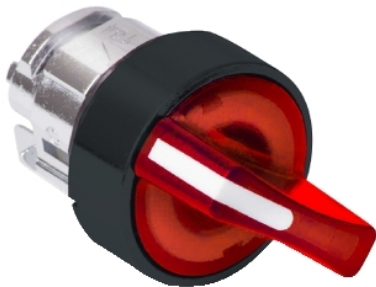

ZB5AK1443

Rdeča glava osvetljenega izbirnega stikala Ø
22 2 položaja povratna vzmet

Glavno

Serijska izdelka	Harmony XB5
Izdelek ali sestavni del	Glavo za svetleče izbirno stikalo
Združljivost izdelkov	Integrirana LED
Kratko ime naprave	ZB5
Material roba	Temno siva plastika
Montažni premer	22 Mm
Tip glave	Standard
Prodaja na nedeljivo količino	1
Oblika glave signalne enote	Okroglo
Tip upravljanja	Od desne proti levi Povratna vzmet
Profil operaterja	Rdeča Standardna ročica
Pozicijske informacije za operaterja	2 položaja 90°

Komplementarno

CAD celotna širina	29 Mm
CAD celotna višina	29 Mm
CAD celotna globina	43 Mm
Teža izdelka	0,017 Kg
Mehanska vzdržljivost	1000000 Ciklov
Ime postaje	XALD 1 do 5 izrezov XALK 2 do 5 cut-outs
Koda električne sestave	M3 4 Enojni Prednja montaža Integrirana LED M6 2 Enojni Prednja montaža Integral LED in transformator M10 2 Enojni Prednja montaža Integrirana LED MF1 2 Enojni Prednja montaža Integrirana LED MR1 2 Enojni Zadnja montaža Integrirana LED M4 4 Enojni in dvojni Prednja montaža Integrirana LED
Predstavitev naprave	Osnovni element