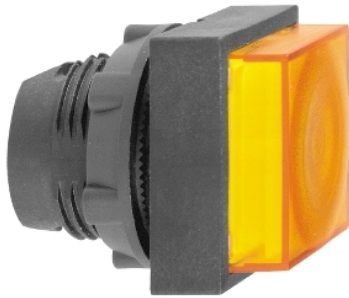

## ZB5CW153

Oran. kvadratna izbočena glava osvetljene tipke Ø 22 povr. vzmet za vgr. LED

### Glavno

Serijska izdelka	Harmony XB5
Izdelek ali sestavni del	Glava za svetlečo tipko
Kratko ime naprave	ZB5
Združljivost izdelkov	Integrirana LED
Material roba	Temno siva plastika
Montažni premer	22 Mm
Prodaja na nedeljivo količino	1
Tip glave	Standard
Oblika glave signalne enote	Kvadrat
Tip upravljanja	Povratna vzmet
Profil operaterja	Oranžna Izbočena, Neoznačeni
Dodatne informacije za operaterja	Za vstavljanje legende

### Komplementarno

CAD celotna širina	30 Mm
CAD celotna višina	30 Mm
CAD celotna globina	34 Mm
Teža izdelka	0,024 Kg
Odpornost proti visokotlačnemu čistilniku	7000000 Pa 55 °C 0,1 m
Mehanska vzdržljivost	10000000 Ciklov
Glavna skupina	Svetleča tipka
Skupina izdelkov	Integrirana LED izbočena tipka
Ime postaje	XALD 1 do 5 izrezov XALK 2 do 5 cut-outs
Pokrovček/upravljalnik ali barva leče	Oranžna
Označevanje	Neoznačeni
Koda električne sestave	M1 6 Enojni Prednja montaža Integrirana LED M2 6 Enojni in dvojni Prednja montaža Integrirana LED M6 2 Enojni Prednja montaža Integral LED in transformator M10 2 Enojni Prednja montaža Integrirana LED MF1 2 Enojni Prednja montaža Integrirana LED MR1 2 Enojni Zadnja montaža Integrirana LED
Predstavitev naprave	Osnovni element