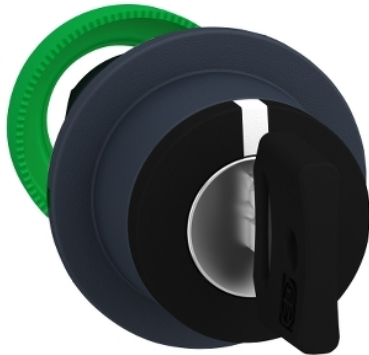

## ZB5FG5

Podometna glava izbirnega stikala, ključ 455 3  
stabilni položaji

### Glavno

Serijska izdelka	Harmony XB5
Izdelek ali sestavni del	Glava za izbirno stikalo s ključem
Kratko ime naprave	ZB5
Material roba	Temno siva plastika
Montažni premer	30 Mm
Tip glave	Vgrajeno podometno
Prodaja na nedeljivo količino	1
Oblika glave signalne enote	Okroglo
Tip upravljanja	Stalni
Profil operaterja	Črna Stikalo na ključ
Pozicijske informacije za operaterja	3 položaji +/- 45 °
Tip ključavnice	Ronis 455
Položaj za odstranitev ključa	Levo in desno

### Komplementarno

CAD celotna širina	37 Mm
CAD celotna višina	37 Mm
CAD celotna globina	72 Mm
Teža izdelka	0,069 Kg
Mehanska vzdržljivost	1000000 Ciklov
Koda električne sestave	C4 6 Enojni in dvojni Prednja montaža C5 5 Enojni Prednja montaža C6 5 Enojni in dvojni Prednja montaža C7 4 Enojni Prednja montaža C8 4 Enojni in dvojni Prednja montaža C11 3 Enojni Prednja montaža C3 6 Enojni Prednja montaža SF1 3 Enojni Prednja montaža