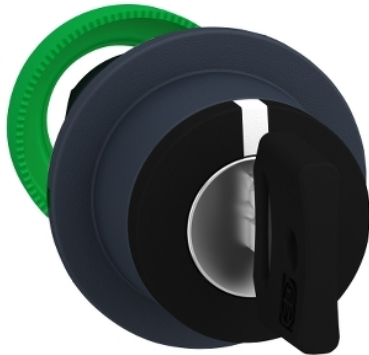

## ZB5FG5D

Podometna glava izbirnega stikala, ključ 8D1 3 stabilni položaji

### Glavno

Serijska izdelka	Harmony XB5
Izdelek ali sestavni del	Glava za izbirno stikalo s ključem
Kratko ime naprave	ZB5
Material roba	Temno siva plastika
Montažni premer	30 Mm
Tip glave	Vgrajeno podometno
Prodaja na nedeljivo količino	1
Oblika glave signalne enote	Okroglo
Tip upravljanja	Stalni
Profil operaterja	Črna Stikalo na ključ
Pozicijske informacije za operaterja	3 položaji +/- 45 °
Tip ključavnice	Ronis 3131A Dom 8D1
Položaj za odstranitev ključa	Levo in desno

### Komplementarno

CAD celotna širina	37 Mm
CAD celotna višina	37 Mm
CAD celotna globina	72 Mm
Teža izdelka	0,069 Kg
Mehanska vzdržljivost	1000000 Ciklov
Koda električne sestave	C4 6 Enojni in dvojni Prednja montaža C5 5 Enojni Prednja montaža C6 5 Enojni in dvojni Prednja montaža C7 4 Enojni Prednja montaža C8 4 Enojni in dvojni Prednja montaža C11 3 Enojni Prednja montaža C3 6 Enojni Prednja montaža SF1 3 Enojni Prednja montaža