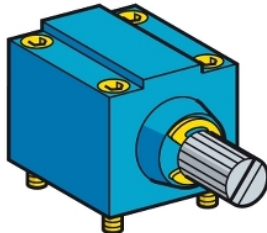

# ZC2JE095

Glava omej. stik. ZC2J - brez zadr. vzmeti  
vzv.a za levi in desni vkl. - +120 °C

### Glavno

Serijska izdelka	OsiSense XC
Ime serije	Posebni format
Izdelek ali sestavni del	Glava mejnega stikala
Kratko ime naprave	ZC2J
Tip glave	Vrtljiva glava
Združljivost izdelkov	XC2J
Povezana ročica	ZC2JY715 ZC2JY615
Povezano ohišje	ZC2JC15 ZC2JC25
Gibanje operativne glave	Vrtljiv
Tip upravljanja	Stalna ročica brez obratovanja Stalni
Tip pristopa	Bočni pristop, 2 smeri